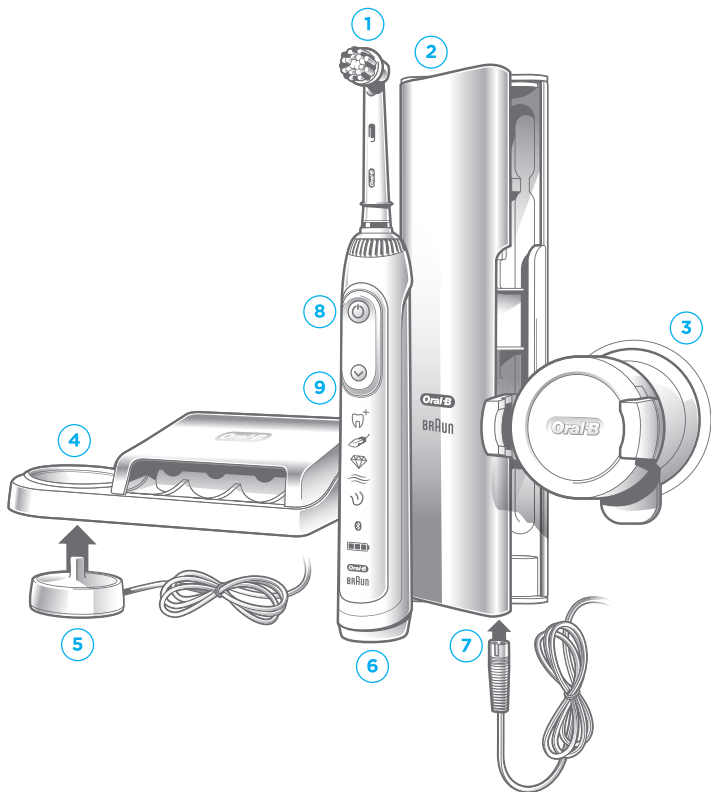

Oral-B®

GENIUS

9000

designed by BRAUN

 **Bluetooth®**
SMART

Oral-B®

GENIUS

9000 designed by BRAUN

EN – Quick Start Guide

Description

- ① Brush head
- ② Charging travel case (depending on model)
- ③ Smartphone holder
- ④ Refill holder
- ⑤ Charging unit
- ⑥ Handle
- ⑦ Smart plug (depending on model)
- ⑧ On/off button
- ⑨ Brushing mode button

SRB – Vodič za brzo startovanje

Opis

- ① Glava četkice
- ② Putni neser za punjenje (u zavisnosti od modela)
- ③ Držak za pametni telefon
- ④ Odeljak za glavu četkice
- ⑤ Jedinica punjenja
- ⑥ Drška
- ⑦ Adapter (u zavisnosti od modela)
- ⑧ On/off prekidač
- ⑨ Dugme za biranje modova za pranje

Arab – دليل التشغيل السريع

الوصف

- ① رأس الفرشاة
- ② حافظة للشاحن أثناء السفر (حسب نوع الموديل)
- ③ حامل الهاتف الذكي
- ④ حامل رأس الإستبدال
- ⑤ وحدة الشحن
- ⑥ المقبض
- ⑦ القابس الذكي (حسب نوع الموديل)
- ⑧ زرّ التشغيل / الإيقاف
- ⑨ زرّ وضعية التنظيف